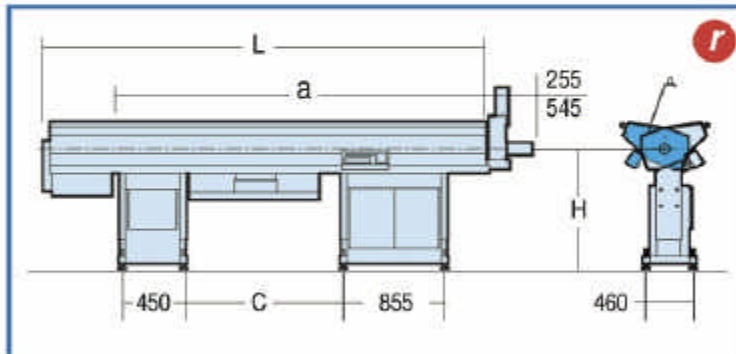

Boss 332 - 545 - 551 E

MOD	32	37	44
L	3750	4290	4950
c	1327	1867	2527
a Stangen- länge	3200	3740	4400
H	850 ÷ 1300		

Durchmesserbereich Ø 3 mm (1/8") - 32 mm (1"1/4)
 ○ 3 mm (1/8") - 27 mm (1"3/32)

**Magazin-
kapazität** 280 mm

Boss 332

Durchmesserbereich Ø 5 mm (3/16") - 45 mm (1"3/4)
 ○ 5 mm (3/16") - 39 mm (1"1/2)

**Magazin-
kapazität** 280 mm

Boss 545

Durchmesserbereich Ø 5 mm (3/16") - 51 mm (2")
 ○ 5 mm (3/16") - 44 mm (1"47/64)

**Magazin-
kapazität** 280 mm

Boss 551