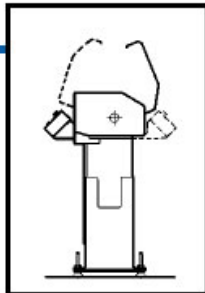

# Smart 316

Reversibilità magazzino barre  
 Magasin de barres réversible  
 Wahlbare Seite der Beladefläche  
 Bar magazine reversibility

MOD	32	40
L	4000	4800
C	1275	1775
a Lunghezza Barra max	3260	4060
H	850-1200	