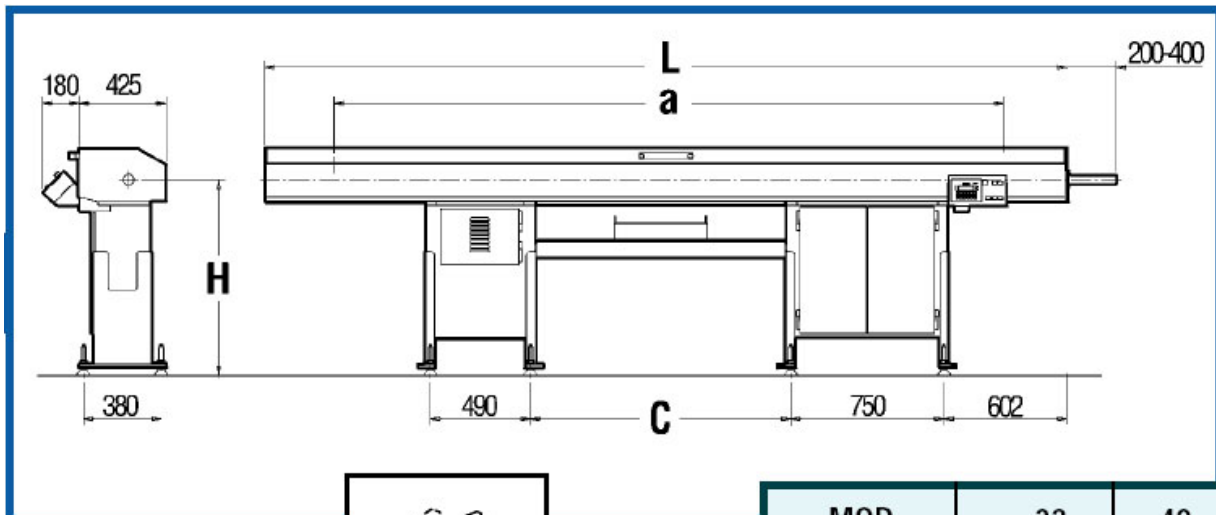

# Smart 316

Reversibilità magazzino barre  
 Magasin de barres réversible  
 Wahlbare Seite der Beladefläche  
 Bar magazine reversibility

MOD	32	40
L	4000	4800
C	1275	1775
a Lunghezza Barra max	3260	4060
H	850-1200	