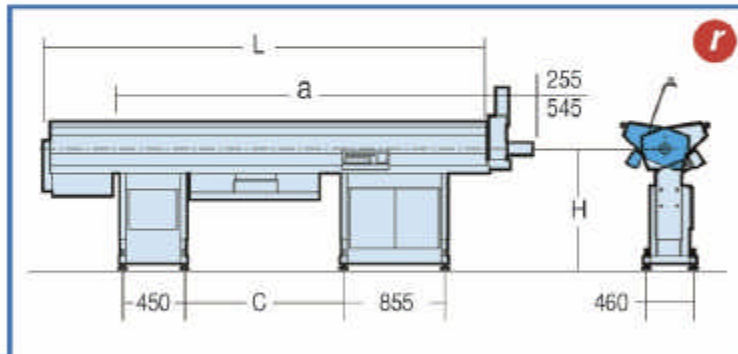

# Boss 332 - 545 - 551 E

MOD	32	37	44
L	3750	4290	4950
c	1327	1867	2527
a Lunghezza Barra max	3200	3740	4400
H	850 ÷ 1300		

**diametro barra** Ø 3 mm (1/8") - 32 mm (1"1/4)  
 ◻ 3 mm (1/8") - 27 mm (1"3/32)

**capacità magazzino** 280 mm

**Boss 332**

**diametro barra** Ø 5 mm (3/16") - 45 mm (1"3/4)  
 ◻ 5 mm (3/16") - 39 mm (1"1/2)

**capacità magazzino** 280 mm

**Boss 545**

**diametro barra** Ø 5 mm (3/16") - 51 mm (2")  
 ◻ 5 mm (3/16") - 44 mm (1"47/64)

**capacità magazzino** 280 mm

**Boss 551**