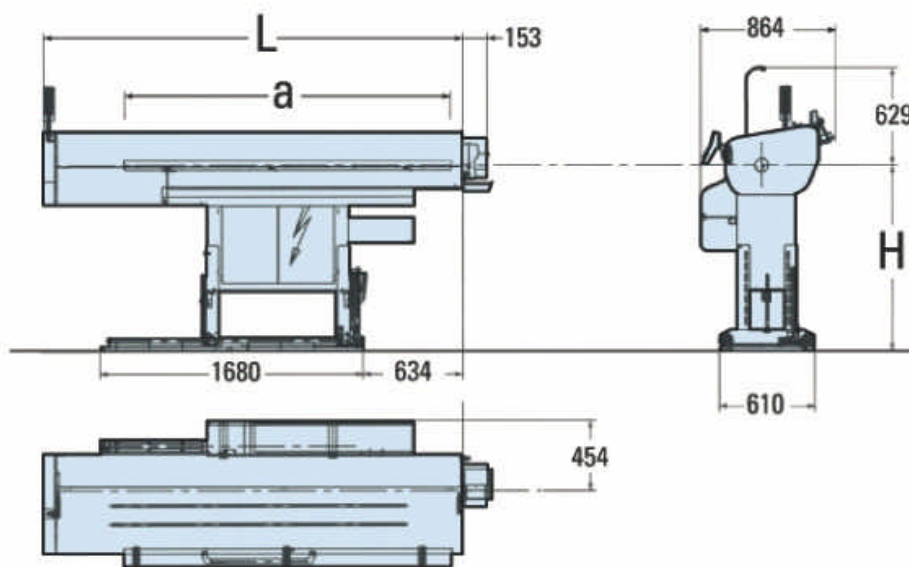

# Boss 21

<b>MOD</b>	<b>16</b>
L	2677
a Lunghezza Barra max	2080
H	900÷1300

<b>diametro barra</b>	Ø 5 mm (3/16") - 51 mm (2") ◻ 5 mm (3/16") - 44 mm (1"47/64)
<b>capacità magazzino</b>	400 mm