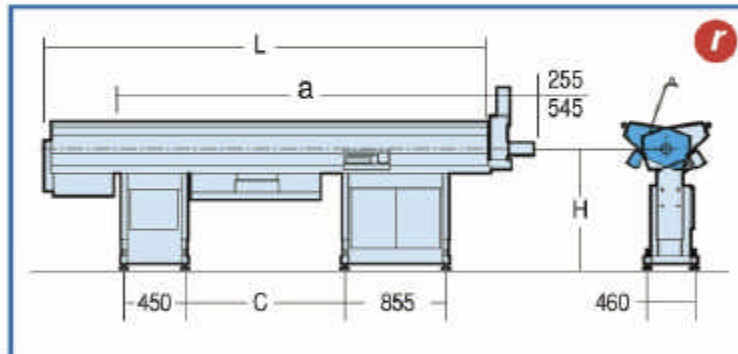

# Boss 332 - 545 - 551 E

MOD	32	37	44
L	3750	4290	4950
c	1327	1867	2527
a Bar length	3200	3740	4400
H	850 ÷ 1300		

**bar diameter** Ø 3 mm (1/8") - 32 mm (1"1/4)  
 ○ 3 mm (1/8") - 27 mm (1"3/32)

**max magaz. capacity** 280 mm

**Boss 332**

**bar diameter** Ø 5 mm (3/16") - 45 mm (1"3/4)  
 ○ 5 mm (3/16") - 39 mm (1"1/2)

**max magaz. capacity** 280 mm

**Boss 545**

**bar diameter** Ø 5 mm (3/16") - 51 mm (2")  
 ○ 5 mm (3/16") - 44 mm (1"47/64)

**max magaz. capacity** 280 mm

**Boss 551**