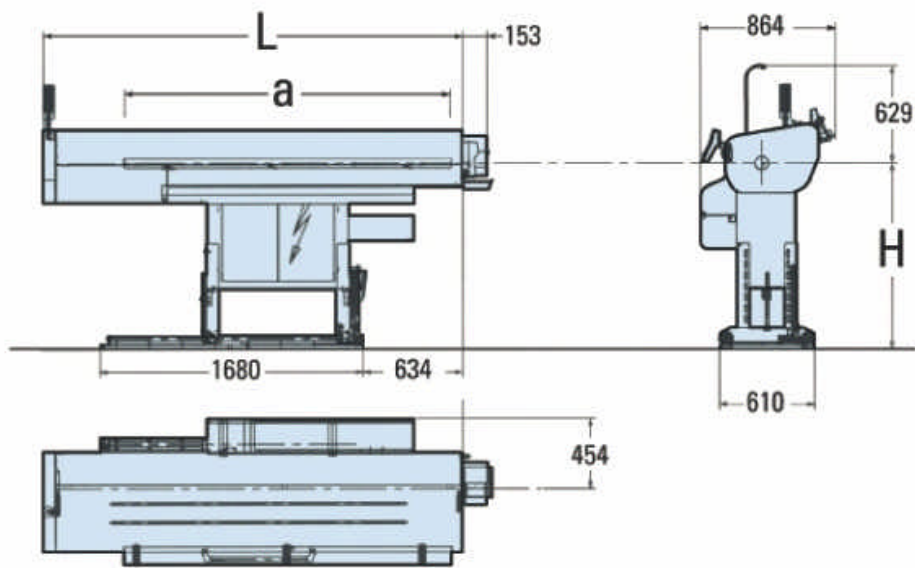

Boss 21

MOD	16
L	2677
a Bar length	2080
H	900÷1300

bar diameter	Ø 5 mm (3/16") - 51 mm (2") □ 5 mm (3/16") - 44 mm (1"47/64)
max magaz. capacity	400 mm